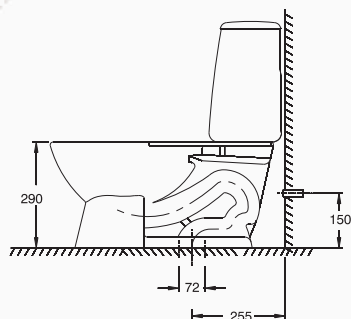

INSTITUCIONAL

BABY FRESH

INODORO BABY FRESH 4.8 Litros TREBOL

Código: 209

Medidas nominales

Dimensiones:

Ancho: 330mm (13")
Fondo: 600mm (23 5/8")
Alto: 610mm (24")

Material

Losa Vitrificada

Peso:

19,1 Kg.

Especificaciones del Producto

- Sanitario ecológico de dos piezas taza - tanque, de aro baby de diseño funcional cómodo y económico.
- Sanitario de alta eficiencia (SAE): Consumo de agua de 4.8 litros por descarga con accionamiento de descarga única en la tapa.
- Altura infantil de taza para facilitar el uso de los niños.
- Cerámica Vitrificada por proceso de horno de alta temperatura.
- Esmalte de alta resistencia y la larga vida.
- Mayor espesor de cerámica (alta resistencia mecánica). Espesor de cerámica entre 10 y 12mm.
- Accionamiento de descarga única en la tapa.
- Acción de sifón de máxima eficiencia con una sola descarga.
- Válvulas y herrajes antisifón con certificación Internacional IAPMO (USA) y CSA (Canadá).
- Diseño de trampa con óptimo barrido que evita retroceso de gases y malos olores.

Especificaciones Hidráulicas

Sifón de 48 mm de diámetro en promedio.
Espejo de Agua: 200 x 195mm.
Sello hidráulico: 60 mm.

Se incluye de Fábrica

Válvulas con accionamiento de un sólo pulsador en la tapa.
Tubo de abasto TREBOL de hilo trenzado en acero inoxidable de 1/2" x 7/8" x 35 cm.

Kit pernos de anclaje TREBOL de 1/4" x 3" con capuchones plásticos.

Asiento de aro redondo (390 mm).

- se instala con punto de desague a 10"

Colores Disponibles

Blanco

Colores combinados

Blanco

Verde Limón