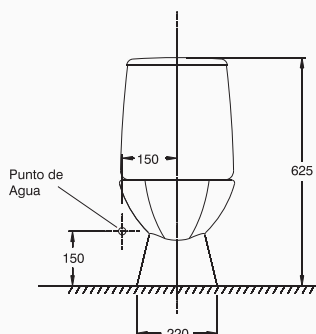

INSTITUCIONAL

BABY FRESH

INODORO BABY FRESH 4.8 Litros TREBOL

Código: 209

Medidas nominales

Dimensiones:

Ancho: 330mm (13")
Fondo: 600mm (23 5/8")
Alto: 610mm (24")

Material

Losa Vitrificada

Peso:

19,1 Kg.

Especificaciones del Producto

- Sanitario ecológico de dos piezas taza - tanque, de aro baby de diseño funcional cómodo y económico.
- Sanitario de alta eficiencia (SAE): Consumo de agua de 4.8 litros por descarga con accionamiento de descarga única en la tapa.
- Altura infantil de taza para facilitar el uso de los niños.
- Cerámica Vitrificada por proceso de horno de alta temperatura.
- Esmalte de alta resistencia y la larga vida.
- Mayor espesor de cerámica (alta resistencia mecánica). Espesor de cerámica entre 10 y 12mm.
- Accionamiento de descarga única en la tapa.
- Acción de sifón de máxima eficiencia con una sola descarga.
- Válvulas y herrajes antisifón con certificación Internacional IAPMO (USA) y CSA (Canadá).
- Diseño de trampa con óptimo barrido que evita retroceso de gases y malos olores.

Especificaciones Hidráulicas

Sifón de 48 mm de diámetro en promedio.
Espejo de Agua: 200 x 195mm.
Sello hidráulico: 60 mm.

Se incluye de Fábrica

Válvulas con accionamiento de un sólo pulsador en la tapa.
Tubo de abasto TREBOL de hilo trenzado en acero inoxidable de 1/2" x 7/8" x 35 cm.

Kit pernos de anclaje TREBOL de 1/4" x 3" con capuchones plásticos.

Asiento de aro redondo (390 mm).

- se instala con punto de desague a 10"

Colores Disponibles

Blanco

Colores combinados

Blanco

Verde Limón