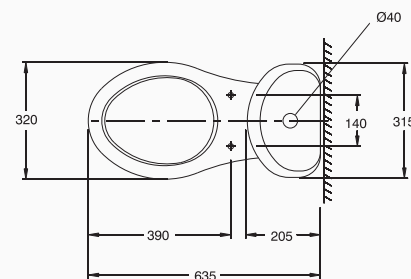

INSTITUCIONAL

BABY FRESH

INODORO BABY FRESH 4.8 Litros TREBOL

Código: 209

Medidas nominales

Dimensiones:

Ancho: 330mm (13")
Fondo: 600mm (23 5/8")
Alto: 610mm (24")

Material

Losa Vitrificada

Peso:

19,1 Kg.

Especificaciones del Producto

- Sanitario ecológico de dos piezas taza - tanque, de aro baby de diseño funcional cómodo y económico.
- Sanitario de alta eficiencia (SAE): Consumo de agua de 4.8 litros por descarga con accionamiento de descarga única en la tapa.
- Altura infantil de taza para facilitar el uso de los niños.
- Cerámica Vitrificada por proceso de horno de alta temperatura.
- Esmalte de alta resistencia y la larga vida.
- Mayor espesor de cerámica (alta resistencia mecánica). Espesor de cerámica entre 10 y 12mm.
- Accionamiento de descarga única en la tapa.
- Acción de sifón de máxima eficiencia con una sola descarga.
- Válvulas y herrajes antisifón con certificación Internacional IAPMO (USA) y CSA (Canadá).
- Diseño de trampa con óptimo barrido que evita retroceso de gases y malos olores.

Especificaciones Hidráulicas

Sifón de 48 mm de diámetro en promedio.
Espejo de Agua: 200 x 195mm.
Sello hidráulico: 60 mm.

Se incluye de Fábrica

Válvulas con accionamiento de un sólo pulsador en la tapa.
Tubo de abasto TREBOL de hilo trenzado en acero inoxidable de 1/2" x 7/8" x 35 cm.

Kit pernos de anclaje TREBOL de 1/4" x 3" con capuchones plásticos.

Asiento de aro redondo (390 mm).

- se instala con punto de desague a 10"

Colores Disponibles

Blanco

Colores combinados

Blanco

Verde Limón