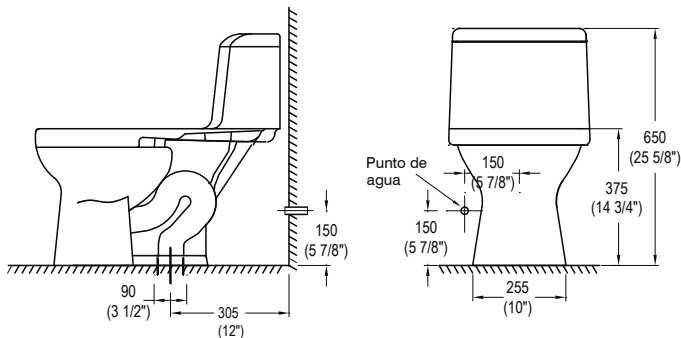

One Piece de aro redondo con salida vertical.

Mecanismo con sistema de descarga dual para sólidos y líquidos.

Válvulas y herrajes antisifón con certificación internacional UPC (USA) y CSA (Canadá).

Cumple con las normas más exigentes del mercado: UPC (USA), CSA (Canadá) y SEDAPAL (Perú).

Se incluye de fábrica

Válvulas con pulsador rectangular de doble accionamiento.

Tubo de abasto TREBOL, de hilo trenzado en acero inoxidable de 1/2"x7/8"x35cm.

Kit pernos de anclaje TREBOL de 1/4"x2 3/4" con capuchones plásticos.

Negro

Medidas nominales

Dimensiones:

Fondo: 670 (26 3/8")

Ancho: 390 (15 3/8")

Alto: 650 (25 5/8")

Material

Losa vitrificada

Peso:

25.9Kg / 57.1 lb