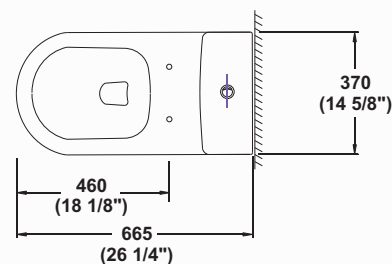

ONE PIECE VERMONT

INODORO

ONE PIECE VERMONT

4.8 Litros

TREBOL

Código: 610002651

Medidas Nominales

Dimensiones:

Largo: 665mm (26 1/4")
Ancho: 370mm (14 5/8")
Altura: 730mm (28 3/4")

Material

Losa Vitrificada

Peso:

37.8 Kg

Especificaciones de Producto:

Sanitario ecológico de una sola pieza de aro redondo y con jet en la poza.

Acción de sifón de máxima eficiencia con una sola descarga.

Diseño de trampa con óptimo barrido que evita retroceso de gases y malos olores.

Especificaciones Hidráulicas:

Espejo de agua: 210 x 130 mm.

Sello hidráulico: 63 mm.