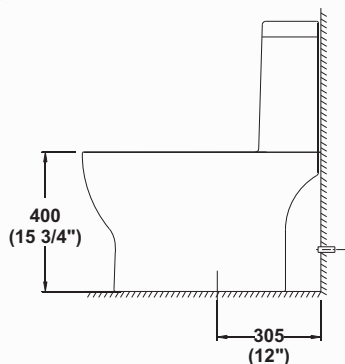

ONE PIECE VERMONT

INODORO

ONE PIECE VERMONT

4.8 Litros

TREBOL

Código: 610002651

Medidas Nominales

Dimensiones:

Largo: 665mm (26 1/4")
Ancho: 370mm (14 5/8")
Altura: 730mm (28 3/4")

Material

Losa Vitrificada

Peso:

37.8 Kg

Especificaciones de Producto:

Sanitario ecológico de una sola pieza de aro redondo y con jet en la poza.

Acción de sifón de máxima eficiencia con una sola descarga.

Diseño de trampa con óptimo barrido que evita retroceso de gases y malos olores.

Especificaciones Hidráulicas:

Espejo de agua: 210 x 130 mm.

Sello hidráulico: 63 mm.