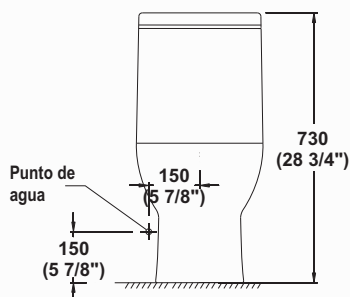

ONE PIECE VERMONT

INODORO

ONE PIECE VERMONT

4.8 Litros

TREBOL

Código: 610002651

Medidas Nominales

Dimensiones:

Largo: 665mm (26 1/4")
Ancho: 370mm (14 5/8")
Altura: 730mm (28 3/4")

Material

Losa Vitrificada

Peso:

37.8 Kg

Especificaciones de Producto:

Sanitario ecológico de una sola pieza de aro redondo y con jet en la poza.

Acción de sifón de máxima eficiencia con una sola descarga.

Diseño de trampa con óptimo barrido que evita retroceso de gases y malos olores.

Especificaciones Hidráulicas:

Espejo de agua: 210 x 130 mm.

Sello hidráulico: 63 mm.