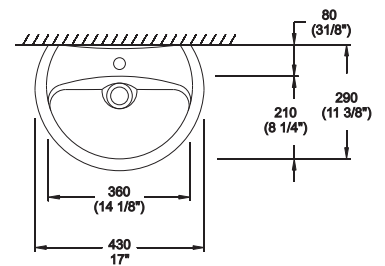

## Medidas Nominales:

Dimensiones:

Ancho: 430mm (17")  
Fondo: 290mm (11 3/8")  
Alto: 135mm (5 3/8")

## Peso:

5.4 Kg.

(\*) Las dimensiones mostradas para la localización del punto de agua y desagüe son recomendadas.

## Características de Poza:

Ancho: 360mm (14 1/2 ")  
Fondo: 210mm (8 1/4")  
Profundidad: 120mm (4 3/4")

Capacidad: 4 Litros