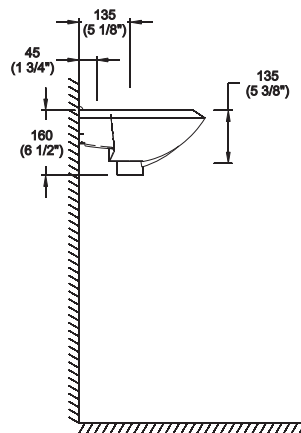

## Medidas Nominales:

Dimensiones:

Ancho: 430mm (17")  
Fondo: 290mm (11 3/8")  
Alto: 135mm (5 3/8")

## Peso:

5.4 Kg.

(\*) Las dimensiones mostradas para la localización del punto de agua y desagüe son recomendadas.

## Características de Poza:

Ancho: 360mm (14 1/2 ")  
Fondo: 210mm (8 1/4")  
Profundidad: 120mm (4 3/4")

Capacidad: 4 Litros