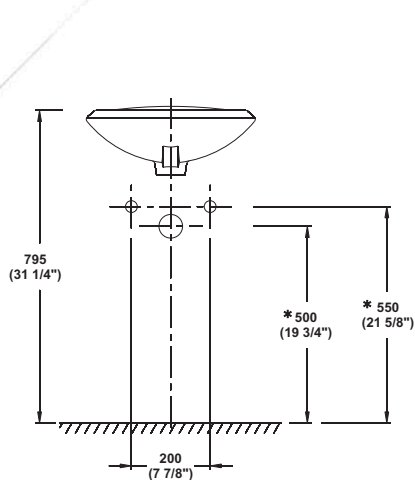

## Medidas Nominales:

Dimensiones:

Ancho: 430mm (17")  
Fondo: 290mm (11 3/8")  
Alto: 135mm (5 3/8")

## Peso:

5.4 Kg.

(\*) Las dimensiones mostradas para la localización del punto de agua y desagüe son recomendadas.

## Características de Poza:

Ancho: 360mm (14 1/2 ")  
Fondo: 210mm (8 1/4")  
Profundidad: 120mm (4 3/4")

Capacidad: 4 Litros