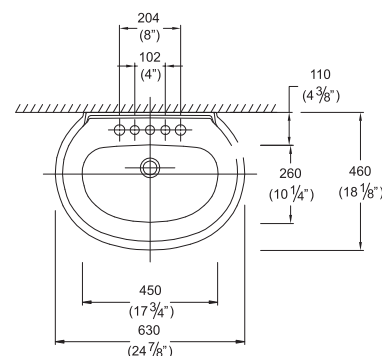

FONTAINE

LAVATORIO FONTAINE TREBOL

Código: 400

Medidas nominales

Dimensiones:

Ancho: 630 mm (24. 7/8")
Fondo: 460 mm (18. 1/8")
Alto: 815 mm (32. 1/8")

Material

Losa Vitrificada

Peso:

21.5 Kg.

(*) Las dimensiones mostradas para la localización del punto de agua y desagüe son recomendadas.

Especificaciones del Producto

Lavatorio de diseño clásico de formas redondas, que crea una sensación de lujo en el cuarto de baño.

Agujeros insinuados que permiten utilizar diferentes opciones de mezcladoras. Monomandos, Mezcladoras de 4" o de 8".

Esmalte de alta resistencia y larga vida.

Mayor espesor de cerámica (alta resistencia mecánica). Espesor de cerámica entre 10 y 12mm.

Componentes

500 Columna de pedestal.

Tamaño de Poza

Ancho: 440 mm (17. 3/8")
Fondo: 245 mm (9. 5/8")
Profundidad: 130 mm (5. 1/8")

Volumen de agua : 8.75 Litros.

Griferías Trebol Recomendadas

Línea BART: TRE-01C9K8C-BART