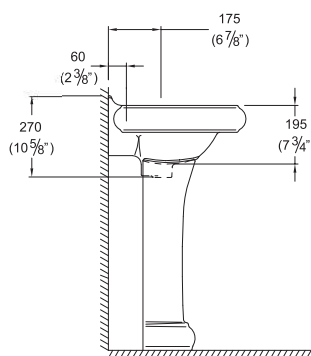

FONTAINE

LAVATORIO FONTAINE TREBOL

Código: 400

Medidas nominales

Dimensiones:

Ancho: 630 mm (24. 7/8")
Fondo: 460 mm (18. 1/8")
Alto: 815 mm (32. 1/8")

Material

Losa Vitrificada

Peso:

21.5 Kg.

(*) Las dimensiones mostradas para la localización del punto de agua y desagüe son recomendadas.

Especificaciones del Producto

Lavatorio de diseño clásico de formas redondas, que crea una sensación de lujo en el cuarto de baño.

Agujeros insinuados que permiten utilizar diferentes opciones de mezcladoras. Monomandos, Mezcladoras de 4" o de 8".

Esmalte de alta resistencia y larga vida.

Mayor espesor de cerámica (alta resistencia mecánica). Espesor de cerámica entre 10 y 12mm.

Componentes

500 Columna de pedestal.

Tamaño de Poza

Ancho: 440 mm (17. 3/8")
Fondo: 245 mm (9. 5/8")
Profundidad: 130 mm (5. 1/8")

Volumen de agua : 8.75 Litros.

Griferías Trebol Recomendadas

Línea BART: TRE-01C9K8C-BART