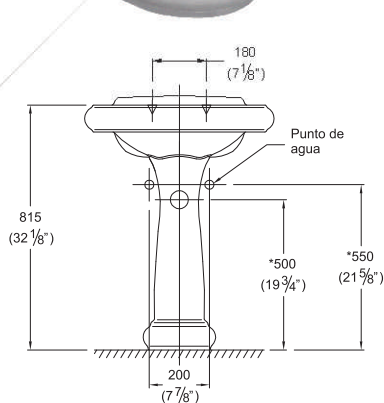

FONTAINE

LAVATORIO FONTAINE TREBOL

Código: 400

Medidas nominales

Dimensiones:

Ancho: 630 mm (24. 7/8")
Fondo: 460 mm (18. 1/8")
Alto: 815 mm (32. 1/8")

Material

Losa Vitrificada

Peso:

21.5 Kg.

(*) Las dimensiones mostradas para la localización del punto de agua y desagüe son recomendadas.

Especificaciones del Producto

Lavatorio de diseño clásico de formas redondas, que crea una sensación de lujo en el cuarto de baño.

Agujeros insinuados que permiten utilizar diferentes opciones de mezcladoras. Monomandos, Mezcladoras de 4" o de 8".

Esmalte de alta resistencia y larga vida.

Mayor espesor de cerámica (alta resistencia mecánica). Espesor de cerámica entre 10 y 12mm.

Componentes

500 Columna de pedestal.

Tamaño de Poza

Ancho: 440 mm (17. 3/8")
Fondo: 245 mm (9. 5/8")
Profundidad: 130 mm (5. 1/8")

Volumen de agua : 8.75 Litros.

Griferías Trebol Recomendadas

Línea BART: TRE-01C9K8C-BART