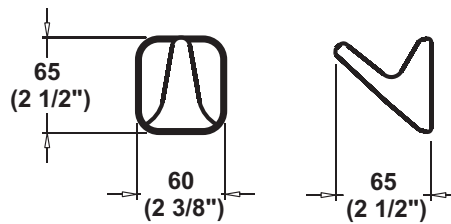

GANCHO SIMPLE

GANCHO SIMPLE

ADHESIVOS

TREBOL

Descripción	Código	Peso (Kg.)
Gancho simple	CP-774	0.12

• Material: Loza Vitrificada

Descripción del Producto:

- Accesorio de loza vitrificada para pegar en pared de cerámica, utilizando silicona de alta adherencia.
- Loza vitrificada por proceso de horno de alta temperatura.
- Acabado porcelanizado con fino brillo.
- Máxima limpieza e higiene en sus paredes.
- Esmalte de alta resistencia y larga vida
- Mayor espesor de cerámica (alta resistencia mecánica).

Contenido:

- Gancho simple.

Incluye de fábrica:

- Silicona.
- Cinta de montaje.

Colores Disponibles

Blanco

Boné