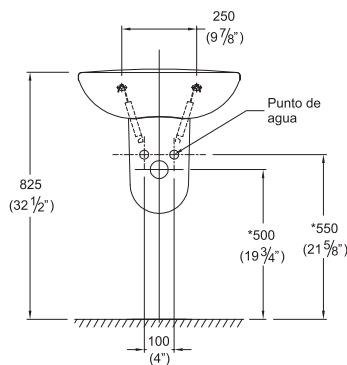

GRECIA

LAVATORIO GRECIA TREBOL

Código: 466

Medidas nominales

Dimensiones:

Ancho: 540mm (21. 1/4")
Fondo: 435mm (17. 1/8")
Alto: 825mm (32. 1/2")

Material

Losa Vitrificada

Peso:
24,4 Kg.

(*) Las dimensiones mostradas para la localización del punto de agua y desagüe son recomendadas.

Especificaciones del Producto

Lavatorio de diseño innovador, con pedestal suspendido decorativo. Opcional con columna de pedestal de diseño cilíndrico.

Agujeros insinuados que permiten utilizar diferentes opciones de Mezcladoras. Monomando, Mezcladoras de 4" o 8".

Esmalte de alta resistencia y larga vida.

Mayor espesor de cerámica (alta resistencia mecánica). Espesor de cerámica entre 10 y 12mm.

Componentes

566 Pedestal. Peso 8.6 Kg.

567 Semipedestal. Peso 5.9 Kg.

Tamaño de Poza

Ancho: 450 mm (17. 3/4")
Fondo: 280mm (11. 1/32")
Profundidad: 130mm (5. 1/2")

Volumen de agua: 6.1 litros.

Griferías Trebol Recomendadas