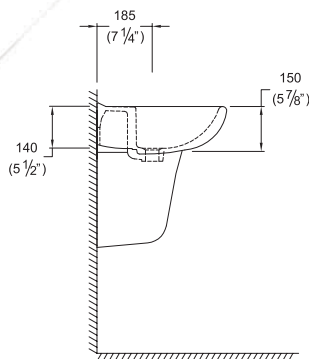

GRECIA

LAVATORIO GRECIA TREBOL

Código: 466

Medidas nominales

Dimensiones:

Ancho: 540mm (21. 1/4")
Fondo: 435mm (17. 1/8")
Alto: 825mm (32. 1/2")

Material

Losa Vitrificada

Peso:
24,4 Kg.

(*) Las dimensiones mostradas para la localización del punto de agua y desagüe son recomendadas.

Especificaciones del Producto

Lavatorio de diseño innovador, con pedestal suspendido decorativo. Opcional con columna de pedestal de diseño cilíndrico.

Agujeros insinuados que permiten utilizar diferentes opciones de Mezcladoras. Monomando, Mezcladoras de 4" o 8".

Esmalte de alta resistencia y larga vida.

Mayor espesor de cerámica (alta resistencia mecánica). Espesor de cerámica entre 10 y 12mm.

Componentes

566 Pedestal. Peso 8.6 Kg.

567 Semipedestal. Peso 5.9 Kg.

Tamaño de Poza

Ancho: 450 mm (17. 3/4")
Fondo: 280mm (11. 1/32")
Profundidad: 130mm (5. 1/2")

Volumen de agua: 6.1 litros.

Griferías Trebol Recomendadas