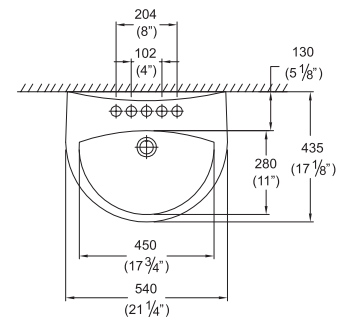

GRECIA

LAVATORIO GRECIA TREBOL

Código: 466

Medidas nominales

Dimensiones:

Ancho: 540mm (21. 1/4")
Fondo: 435mm (17. 1/8")
Alto: 825mm (32. 1/2")

Material

Losa Vitrificada

Peso:
24,4 Kg.

(*) Las dimensiones mostradas para la localización del punto de agua y desagüe son recomendadas.

Especificaciones del Producto

Lavatorio de diseño innovador, con pedestal suspendido decorativo. Opcional con columna de pedestal de diseño cilíndrico.

Componentes

566 Pedestal. Peso 8.6 Kg.

567 Semipedestal. Peso 5.9 Kg.

Tamaño de Poza

Ancho: 450 mm (17. 3/4")
Fondo: 280mm (11. 1/32")
Profundidad: 130mm (5. 1/2")

Volumen de agua: 6.1 litros.

Griferías Trebol Recomendadas