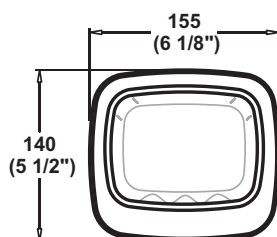

ACCESORIO

JABONERA

TREBOL

JABONERA

Descripción	Código	Peso (Kg.)
Jabonera	CP-772	0.75

• Material: Loza Vitrificada

Descripción del Producto:

- Accesorio de loza vitrificada para pegar en pared de cerámica, utilizando silicona de alta adherencia.
- Loza vitrificada por proceso de horno de alta temperatura.
- Acabado porcelanizado con fino brillo.
- Máxima limpieza e higiene en sus paredes.
- Esmalte de alta resistencia y larga vida
- Mayor espesor de cerámica (alta resistencia mecánica).