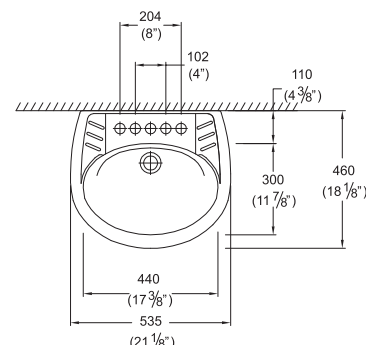

## Medidas nominales

Dimensiones:

Ancho: 535mm (21. 1/8")  
Fondo: 460mm (18. 1/8")  
Alto: 815mm (32. 1/8")

## Peso:

19,6 Kg.

(\*) Las dimensiones mostradas para la localización del punto de agua y desagüe son recomendadas.

## Tamaño de Poza

Ancho: 415mm (16. 1/16")  
Fondo: 285mm (11. 1/4")  
Profundidad: 100mm (3. 7/8")

Volumen de agua : 6.5 Litros.