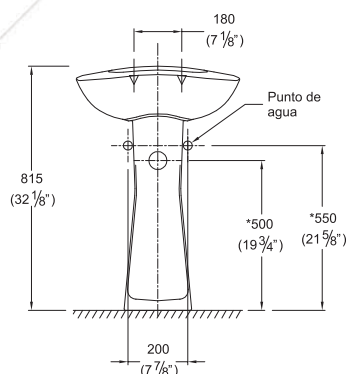

## Medidas nominales

Dimensiones:

Ancho: 535mm (21. 1/8")  
Fondo: 460mm (18. 1/8")  
Alto: 815mm (32. 1/8")

## Peso:

19,6 Kg.

(\*) Las dimensiones mostradas para la localización del punto de agua y desagüe son recomendadas.

## Tamaño de Poza

Ancho: 415mm (16. 1/16")  
Fondo: 285mm (11. 1/4")  
Profundidad: 100mm (3. 7/8")

Volumen de agua : 6.5 Litros.