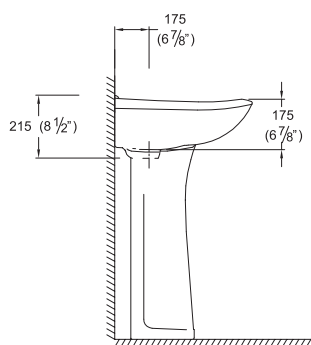

## Medidas nominales

Dimensiones:

Ancho: 535mm (21. 1/8")  
Fondo: 460mm (18. 1/8")  
Alto: 815mm (32. 1/8")

## Peso:

19,6 Kg.

(\*) Las dimensiones mostradas para la localización del punto de agua y desagüe son recomendadas.

## Tamaño de Poza

Ancho: 415mm (16. 1/16")  
Fondo: 285mm (11. 1/4")  
Profundidad: 100mm (3. 7/8")

Volumen de agua : 6.5 Litros.