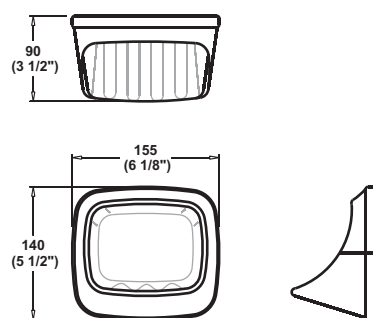

# MINIKIT ACCESORIOS ADHESIVOS TREBOL

Descripción	Código	Peso (Kg.)
Papelera	CP-776	1.18
Jabonera	CP-772	0.75
Gancho Doble	CP-773	0.30

• Material: Loza Vitrificada

Papelera

Jabonera

Gancho doble

## Descripción del Producto:

- Accesorio de loza vitrificada para pegar en pared de cerámica, utilizando silicona de alta adherencia.
- Loza vitrificada por proceso de horno de alta temperatura.
- Acabado porcelanizado con fino brillo.
- Máxima limpieza e higiene en sus paredes.
- Esmalte de alta resistencia y larga vida
- Mayor espesor de cerámica (alta resistencia mecánica).