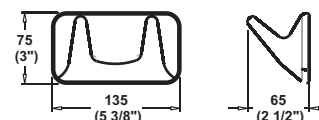

# MINIKIT ACCESORIOS ADHESIVOS TREBOL

Descripción	Código	Peso (Kg.)
Papelera	CP-776	1.18
Jabonera	CP-772	0.75
Gancho Doble	CP-773	0.30

• Material: Loza Vitrificada

Papelera

Jabonera

Gancho doble

## Descripción del Producto:

- Accesorio de loza vitrificada para pegar en pared de cerámica, utilizando silicona de alta adherencia.
- Loza vitrificada por proceso de horno de alta temperatura.
- Acabado porcelanizado con fino brillo.
- Máxima limpieza e higiene en sus paredes.
- Esmalte de alta resistencia y larga vida
- Mayor espesor de cerámica (alta resistencia mecánica).