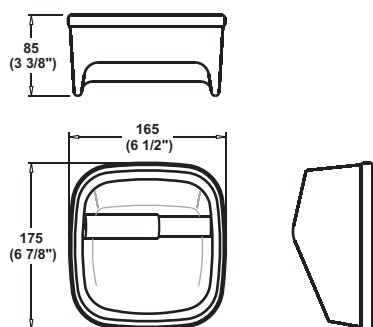

# MINIKIT ACCESORIOS ADHESIVOS TREBOL

Descripción	Código	Peso (Kg.)
Papelera	CP-776	1.18
Jabonera	CP-772	0.75
Gancho Doble	CP-773	0.30

• Material: Loza Vitrificada

Papelera

Jabonera

Gancho doble

## Descripción del Producto:

- Accesorio de loza vitrificada para pegar en pared de cerámica, utilizando silicona de alta adherencia.
- Loza vitrificada por proceso de horno de alta temperatura.
- Acabado porcelanizado con fino brillo.
- Máxima limpieza e higiene en sus paredes.
- Esmalte de alta resistencia y larga vida
- Mayor espesor de cerámica (alta resistencia mecánica).