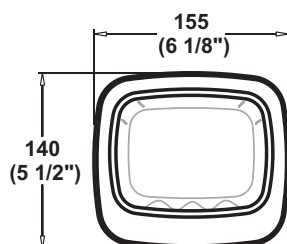

PAPELERA

ACCESORIO

PAPELERA

TREBOL

Descripción	Código	Peso (Kg.)
Papelera	CP-776	1.18

• Material: Loza Vitrificada

Descripción del Producto:

- Accesorio de loza vitrificada para pegar en pared de cerámica, utilizando silicona de alta adherencia.
- Loza vitrificada por proceso de horno de alta temperatura.
- Acabado porcelanizado con fino brillo.
- Máxima limpieza e higiene en sus paredes.
- Esmalte de alta resistencia y larga vida
- Mayor espesor de cerámica (alta resistencia mecánica).

Contenido:

- Papelera

Incluye de fábrica:

- Eje plástico para papelera.
- Silicona.
- Cinta de montaje.

Colores Disponibles

Blanco

Boné