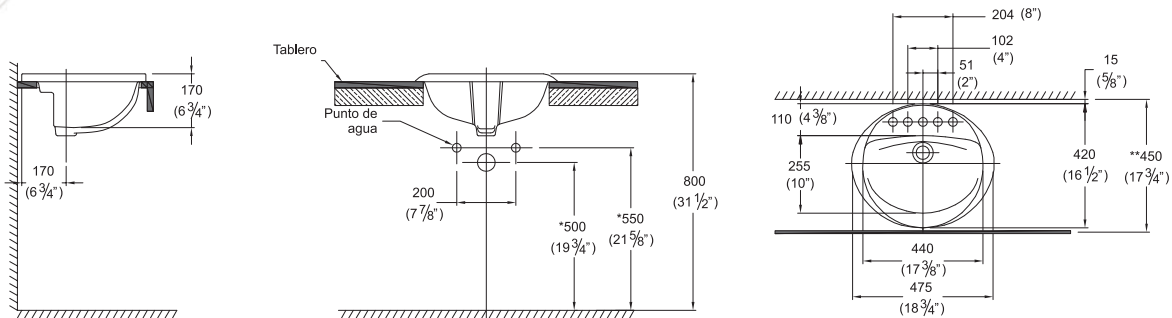

SONNET

LAVATORIO OVALÍN SONNET TREBOL

Código: 447

Medidas nominales

Dimensiones:

Ancho: 475mm (18. 3/4")
Fondo: 420mm (16. 1/2")
Alto: 170mm (6. 3/4")

Material

Losa Vitrificada

Peso:

6,8 Kg.

(*) Las dimensiones mostradas para la localización del punto de agua y desagüe son recomendadas.

(**) En el caso, que la instalación se efectúe sobre tablero de mármol, granito y/o cuarzo y lleve zócalo, el tamaño del tablero se incrementará según el espesor y diseño del zócalo.

Especificaciones del Producto

Lavatorio de sobreponer de diseño ovalado con grifería integrada, de diseño contemporáneo y cómodo que permite instalarse en tableros de 55cm de ancho.

Cerámica vitrificada por proceso de horno de alta temperatura.

Ancho: 360mm (14. 1/8")
Fondo: 250mm (9. 7/8")
Profundidad: 105mm (4. 1/8")

Volumen de agua: 5.2 litros.

Griferías Trebol Recomendadas

Línea BART: TRE-01C9K8C-BART

Línea THUNDER: TRE-1G2F8C4-TH

Línea TOSCANA: TRE-920012-TOS
TRE-920013-TOS