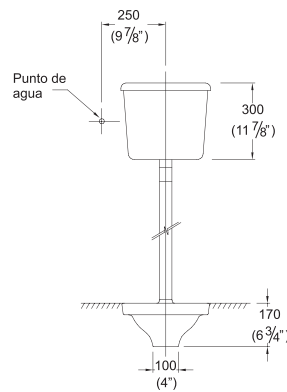

INSTITUCIONAL

TURCA

TAZA TURCA TREBOL

Código: 236

Medidas nominales

Dimensiones:

Ancho: 335mm (13. 1/4")
Fondo: 510mm (20. 1/8")
Alto: 170mm (6. 3/4")

Material

Losa Vitrificada

Peso:
7,5 Kg.

Especificaciones del Producto

Taza rectangular empotrado en el piso, sin trampa.

Cerámica vitrificada por proceso de horno de alta temperatura.

Esmalte de alta resistencia y larga vida.

Mayor espesor de cerámica (alta resistencia mecánica). Espesor de cerámica entre 10 y 12 mm.

Opcional

Tanque plástico con accesorios internos.

Colores Disponibles

Blanco