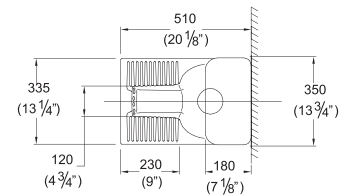

INSTITUCIONAL

TURCA

TAZA TURCA TREBOL

Código: 236

Medidas nominales

Dimensiones:

Ancho: 335mm (13. 1/4")
Fondo: 510mm (20. 1/8")
Alto: 170mm (6. 3/4")

Material

Losa Vitrificada

Peso:
7,5 Kg.

Especificaciones del Producto

Taza rectangular empotrado en el piso, sin trampa.

Cerámica vitrificada por proceso de horno de alta temperatura.

Esmalte de alta resistencia y larga vida.

Mayor espesor de cerámica (alta resistencia mecánica). Espesor de cerámica entre 10 y 12 mm.

Opcional

Tanque plástico con accesorios internos.

Colores Disponibles

Blanco