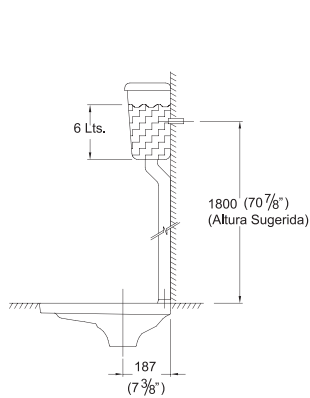

INSTITUCIONAL

TURCA

TAZA TURCA TREBOL

Código: 236

Medidas nominales

Dimensiones:

Ancho: 335mm (13. 1/4")
Fondo: 510mm (20. 1/8")
Alto: 170mm (6. 3/4")

Material

Losa Vitrificada

Peso:
7,5 Kg.

Especificaciones del Producto

Taza rectangular empotrado en el piso, sin trampa.

Cerámica vitrificada por proceso de horno de alta temperatura.

Esmalte de alta resistencia y larga vida.

Mayor espesor de cerámica (alta resistencia mecánica). Espesor de cerámica entre 10 y 12 mm.

Opcional

Tanque plástico con accesorios internos.

Colores Disponibles

Blanco